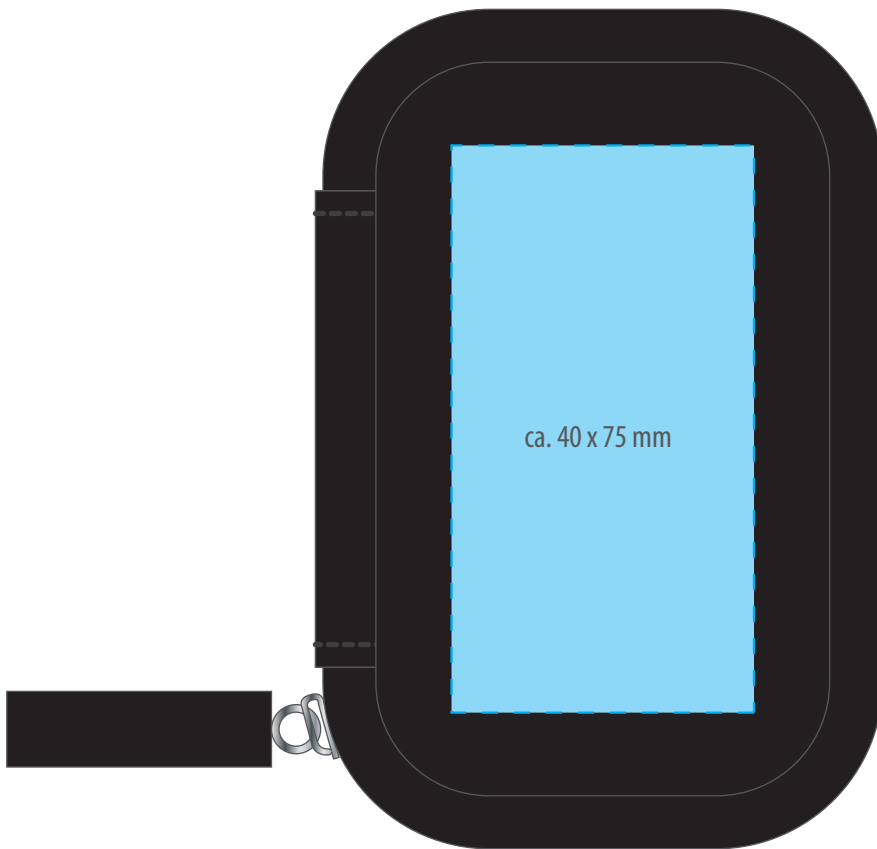

52175 RE98-KOLLAM

Manicure set

POUCH:

Printing colors:

Color 1

PAD PRINT (TAM)